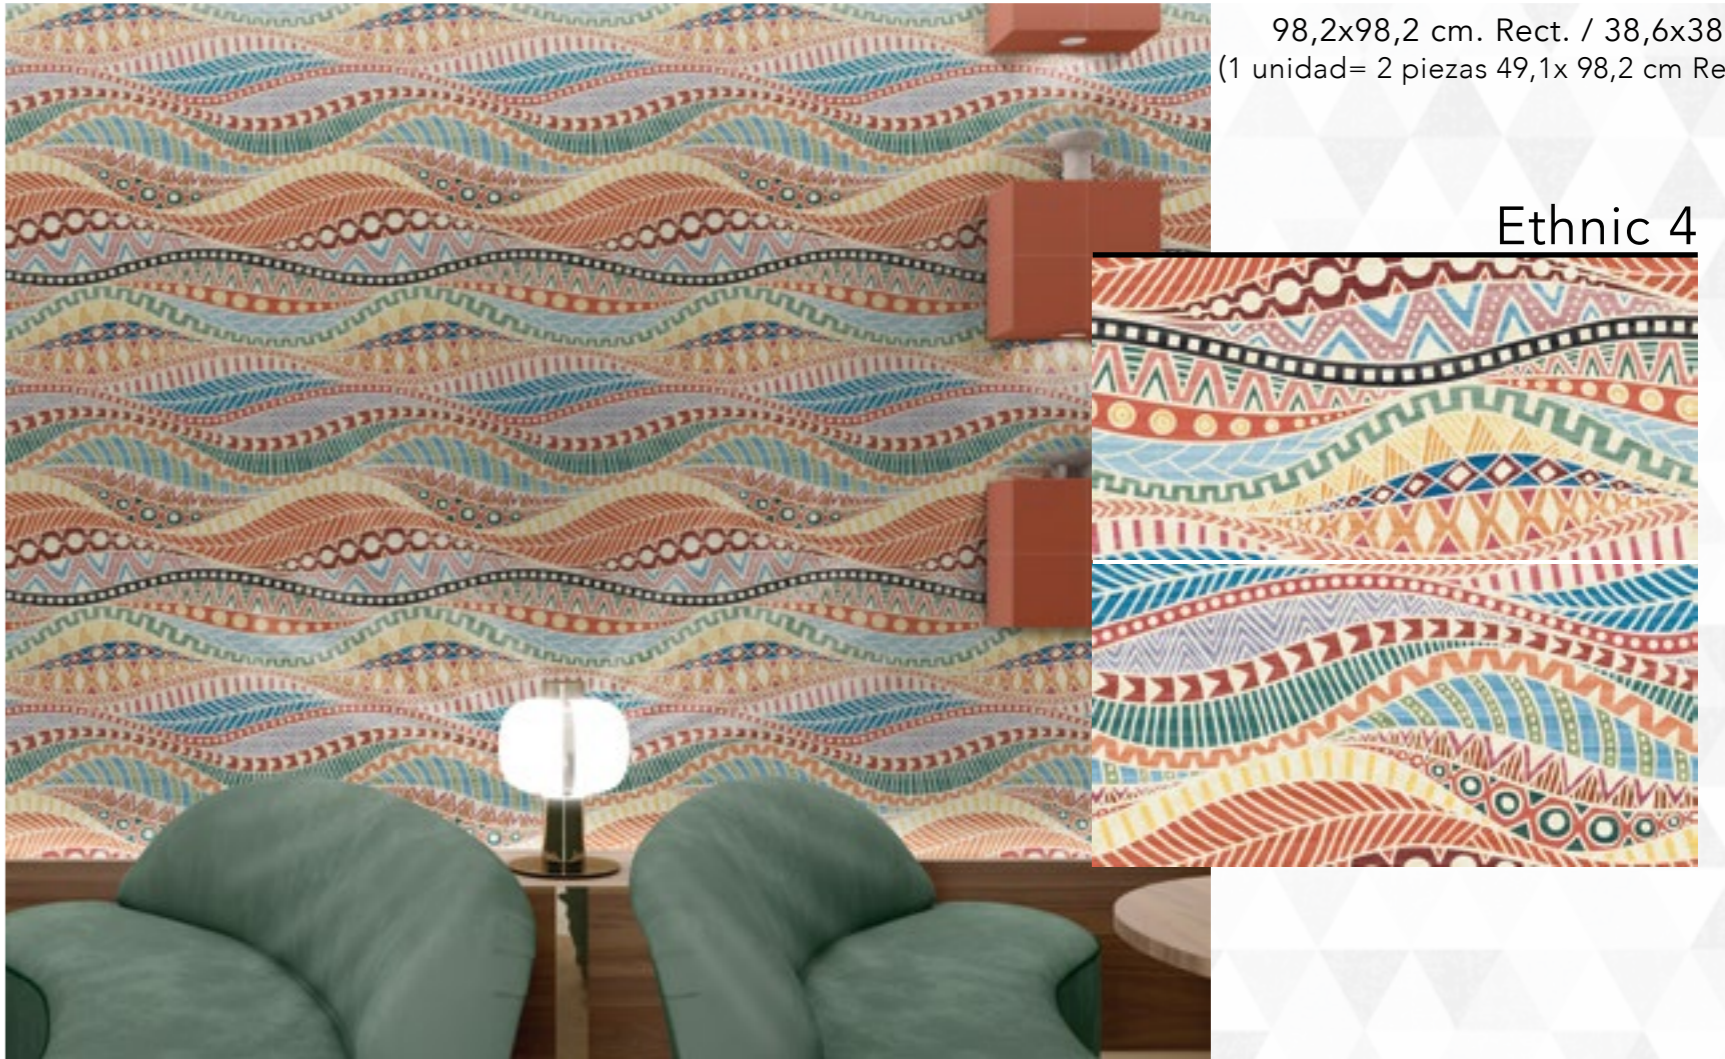

Ethnic 3

P115 m²

Porcelánico / Porcelain Tiles

98,2x98,2 cm. Rect. / 38,6x38,6"
(1 unidad= 2 piezas 49,1x 98,2 cm Rect.)

Ethnic 4

Ethnic

Bio 1

Bio 3