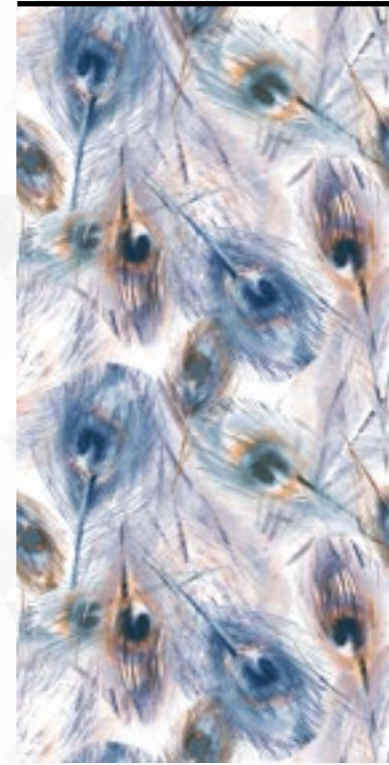

Porcelánico / Porcelain Tiles

49,1x98,2 cm. Rect. / 19,3x38,6"

Reale

Mandala

Nude 1

Nude 3

Nude

Nude 2