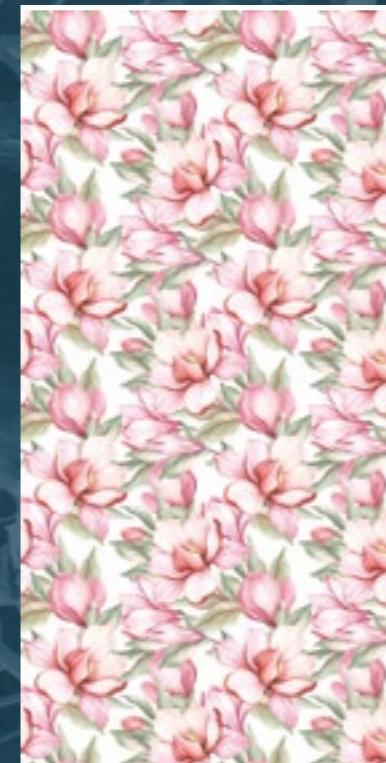

P115 m²

Porcelánico / Porcelain Tiles

49,1x98,2 cm. Rect. / 19,3x38,6"

Original

Sheet

Belle

Tender

P115 m²