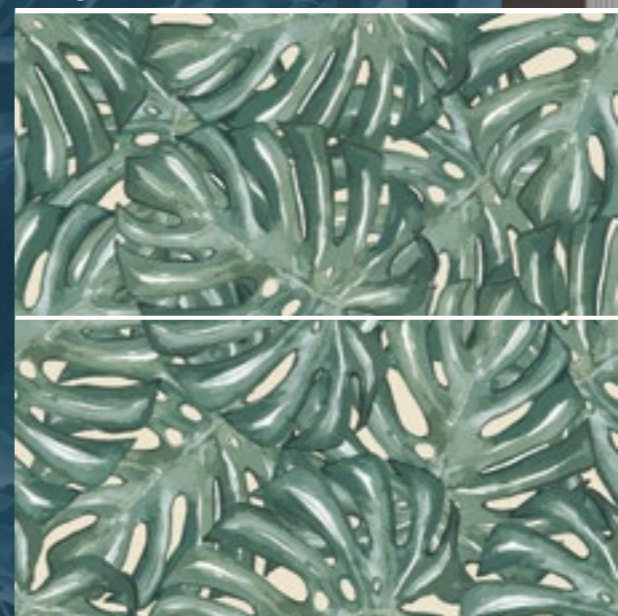

Porcelánico / Porcelain Tiles P115 m²

98,2x98,2 cm. Rect. / 38,6x38,6"
(1 unidad= 2 piezas 49,1x 98,2 cm Rect.)

Bio

Bio 2

Bio 4

Art&Craft 1

Art&Craft 3

Art&Craft